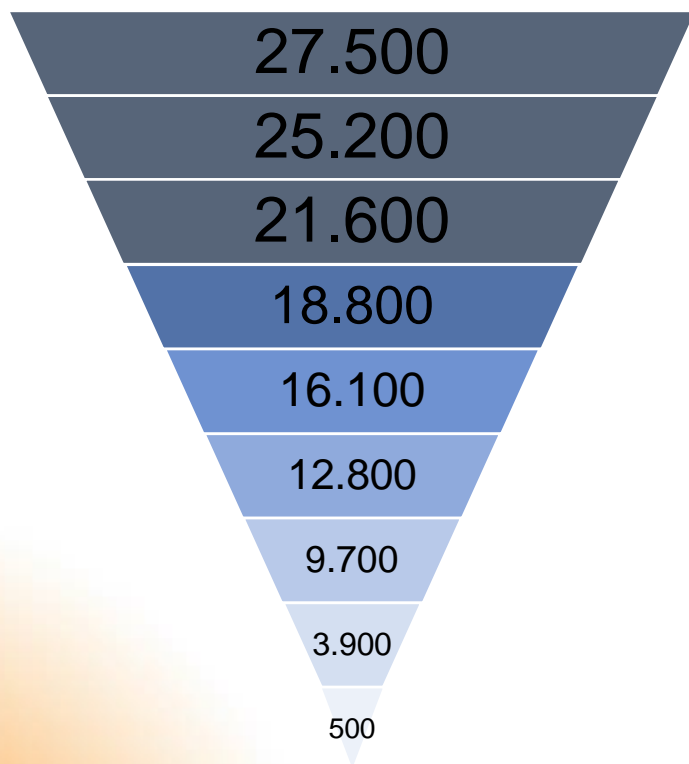

Ιδρύματα

- Αναζήτηση & δέσμευση διαθέσιμων θέσεων ΠΑ
- Αντιστοίχιση θέσεων ΠΑ με φοιτητές
- Επιβεβαίωση ολοκλήρωσης της ΠΑ

Κόμβος Πρακτικής Άσκησης

Κεντρική Βάση
Φορέων
Υποδοχής
Πρακτικής
Άσκησης

Διευκόλυνση
των ΓΠΑ στην
ανεύρεση
θέσεων ΠΑ

Αύξηση του
αριθμού των
διαθέσιμων
στους φοιτητές
θέσεων ΠΑ

Ενίσχυση και
καθιέρωση του
θεσμού της ΠΑ

185
Γραφεία ΠΑ

Φορείς Υποδοχής ΠΑ

Ολοκληρωμένες Θέσεις ΠΑ

2020
2019
2018
2017
2016
2015
2014
2013
2012

Έδρα Φορέων