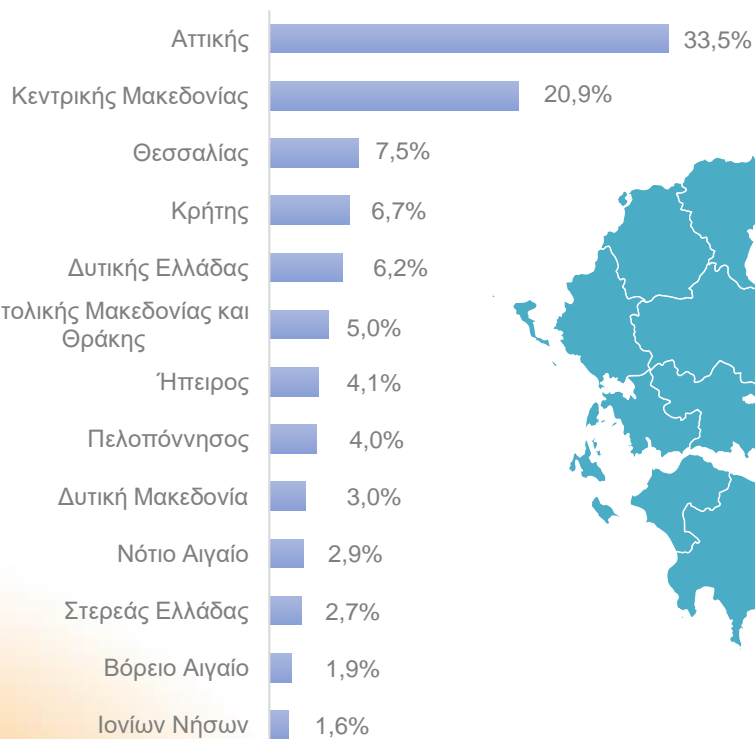

Ιδρύματα

- Αναζήτηση & δέσμευση διαθέσιμων θέσεων ΠΑ
- Αντιστοίχιση θέσεων ΠΑ με φοιτητές
- Επιβεβαίωση ολοκλήρωσης της ΠΑ

Κόμβος Πρακτικής Άσκησης

Κεντρική Βάση
Φορέων
Υποδοχής
Πρακτικής
Άσκησης

Διευκόλυνση
των ΓΠΑ στην
ανεύρεση
θέσεων ΠΑ

Αύξηση του
αριθμού των
διαθέσιμων
στους φοιτητές
θέσεων ΠΑ

Ενίσχυση και
καθιέρωση του
θεσμού της ΠΑ

185
Γραφεία ΠΑ

Φορείς Υποδοχής ΠΑ

Ολοκληρωμένες Θέσεις ΠΑ

2020
2019
2018
2017
2016
2015
2014
2013
2012

Έδρα Φορέων

Εξωτερικό: 1%

Θέσεις ΠΑ

Εξωτερικό: 0,05%

Φορείς Υποδοχής

120.800

Θέσεις Πρακτικής Άσκησης

85,6%
Πλήρες ωράριο

14,4%
Μερικό ωράριο