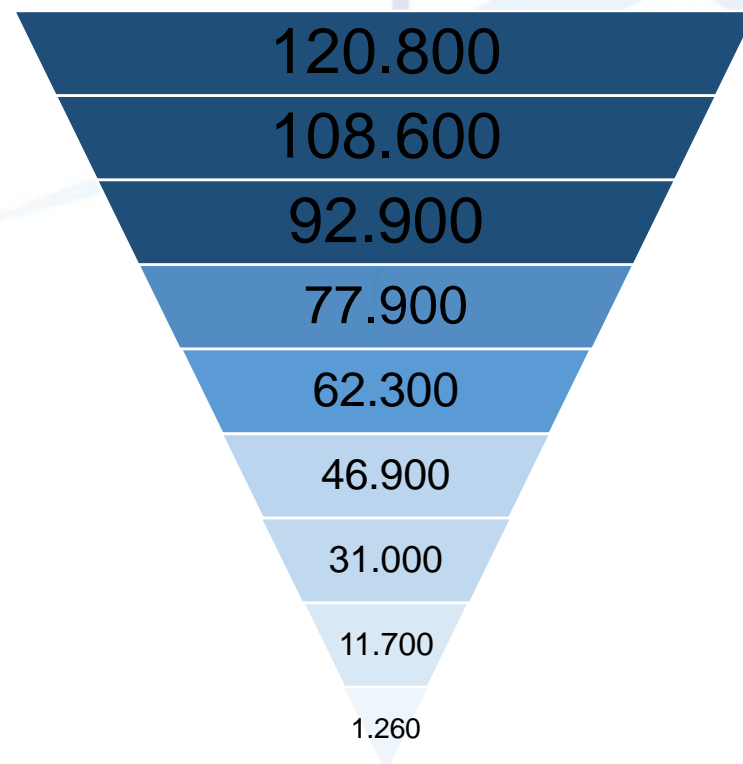

Αύξηση του
αριθμού των
διαθέσιμων
στους φοιτητές
θέσεων ΠΑ

Ενίσχυση και
καθιέρωση του
θεσμού της ΠΑ

185
Γραφεία ΠΑ

Φορείς Υποδοχής ΠΑ

Ολοκληρωμένες Θέσεις ΠΑ

2020
2019
2018
2017
2016
2015
2014
2013
2012

Έδρα Φορέων

Εξωτερικό: 1%

Θέσεις ΠΑ

Εξωτερικό: 0,05%

Φορείς Υποδοχής

120.800

Θέσεις Πρακτικής Άσκησης

85,6%
Πλήρες ωράριο

14,4%
Μερικό ωράριο