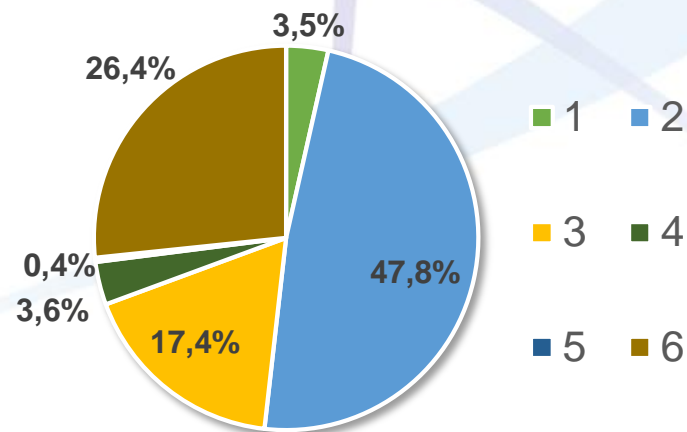

120.800

Θέσεις Πρακτικής Άσκησης

85,6%
Πλήρες ωράριο

14,4%
Μερικό ωράριο

Διάρκεια ΠΑ σε μήνες