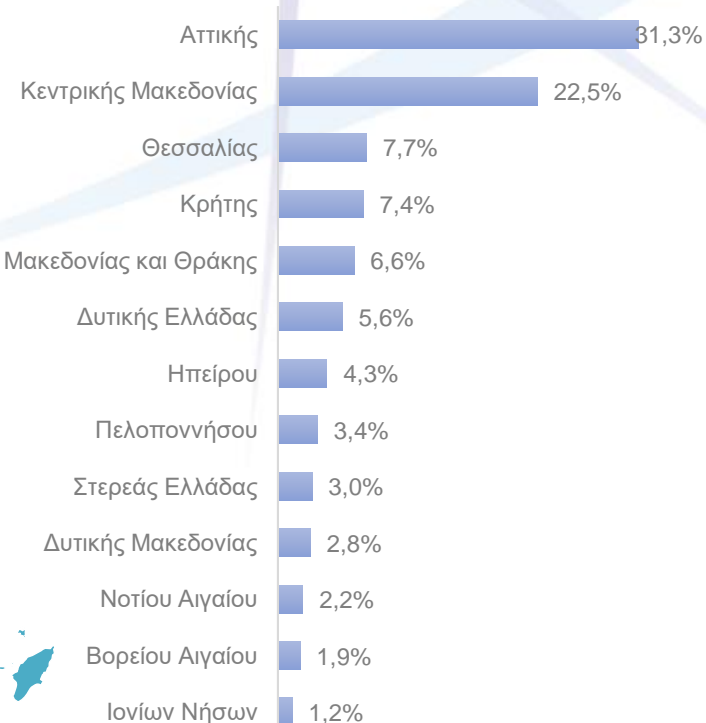

Ιδρύματα

- Αναζήτηση & δέσμευση διαθέσιμων θέσεων ΠΑ
- Αντιστοίχιση θέσεων ΠΑ με φοιτητές
- Επιβεβαίωση ολοκλήρωσης της ΠΑ

Κόμβος Πρακτικής Άσκησης

Κεντρική Βάση
Φορέων
Υποδοχής
Πρακτικής
Άσκησης

Διευκόλυνση
των ΓΠΑ στην
ανεύρεση
θέσεων ΠΑ

Αύξηση του
αριθμού των
διαθέσιμων
στους φοιτητές
θέσεων ΠΑ

Ενίσχυση και
καθιέρωση του
θεσμού της ΠΑ

185
Γραφεία ΠΑ

Φορείς Υποδοχής ΠΑ

Ολοκληρωμένες Θέσεις ΠΑ

2020
2019
2018
2017
2016
2015
2014
2013
2012

Έδρα Φορέων

Εξωτερικό: 1%

Θέσεις ΠΑ

Εξωτερικό: 0,05%

Φορείς Υποδοχής

120.800

Θέσεις Πρακτικής Άσκησης

85,6%
Πλήρες ωράριο

14,4%
Μερικό ωράριο